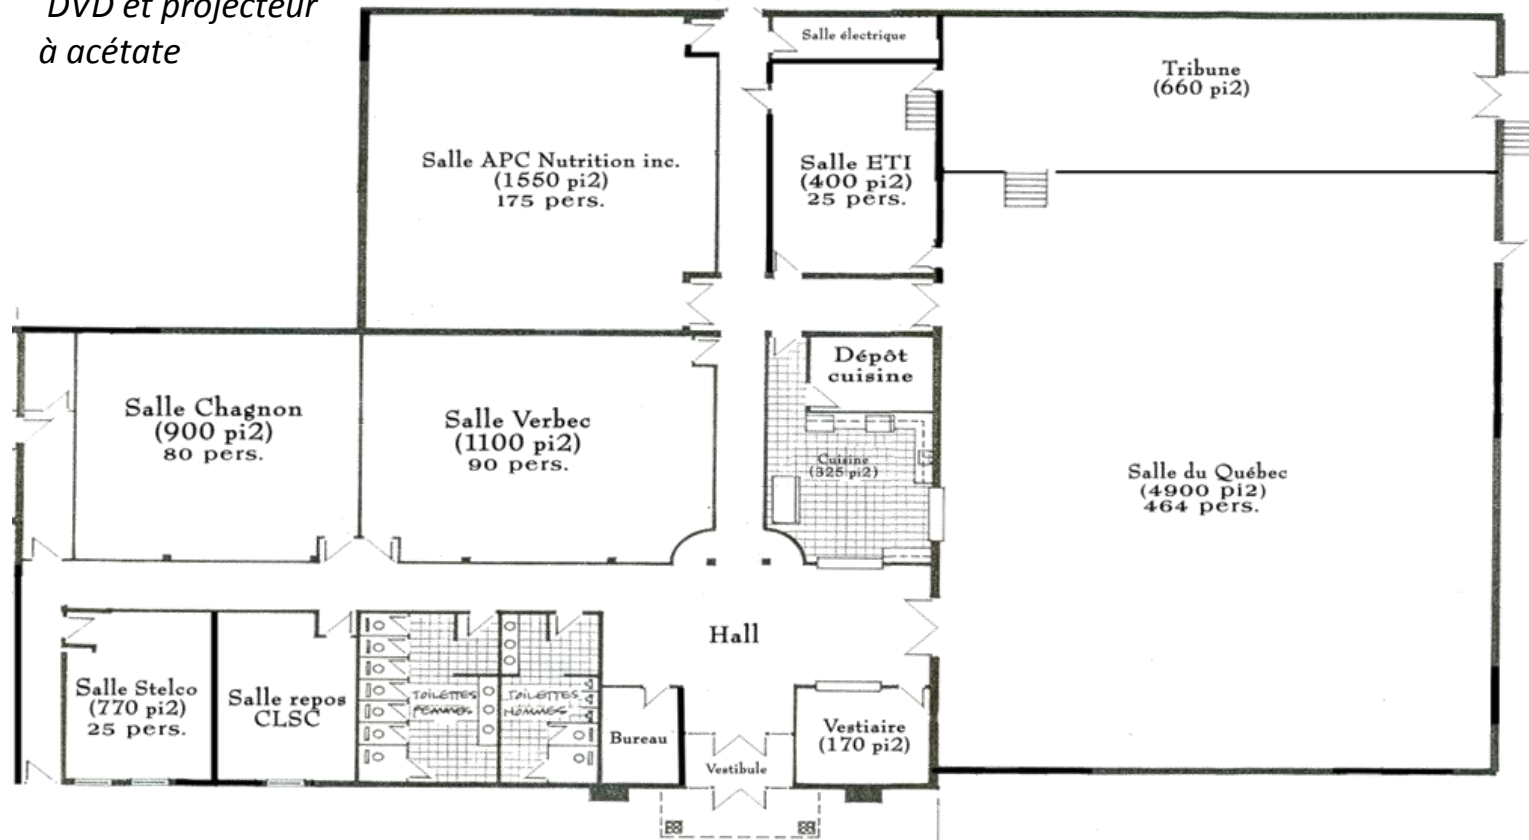

# 6 salles pour vous servir

- Salle du Québec : Salle de 4900 pi<sup>2</sup> avec tribune de 660 pi<sup>2</sup>
- Salle APC Nutrition inc. : Salle de 1550 pi<sup>2</sup>
- Salle Verbec : Salle de 1100 pi<sup>2</sup>
- Salle Chagnon : Salle de 900 pi<sup>2</sup>
- Salle Stelco : Salle de 770 pi<sup>2</sup>
- Salle ETI : Salle de 400 pi<sup>2</sup>
- Cuisine : Grandeur de 325 pi<sup>2</sup>
- Vestiaire : Grandeur de 170 pi<sup>2</sup>