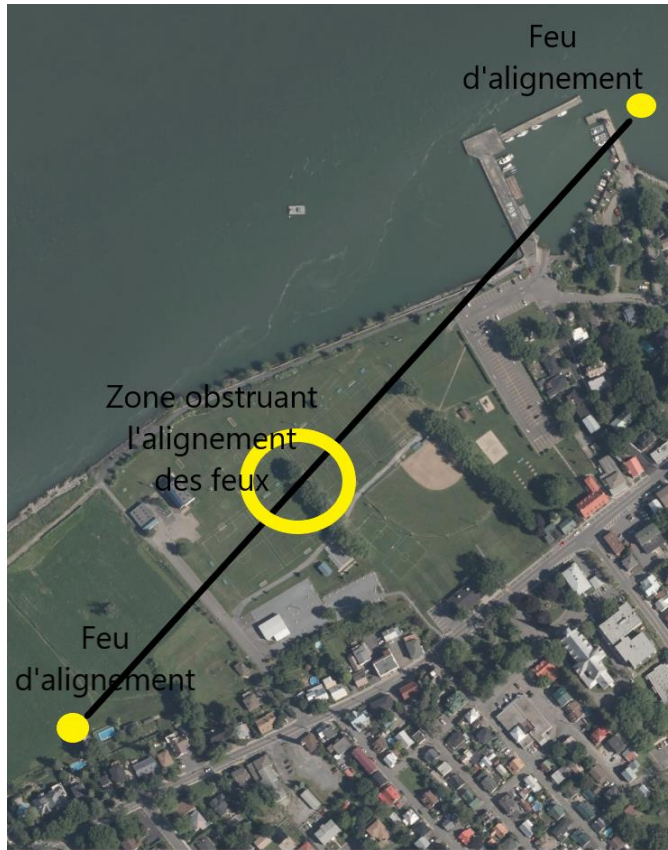

Vue des feux d'alignement de la navigation

Le feu d'alignement obstrué par les arbres

Pour plus de renseignements, contactez :
Karine Brodeur
Agente de communication
Municipalité de Verchères
450 583-3307 | kbrodeur@ville.vercheres.qc.ca